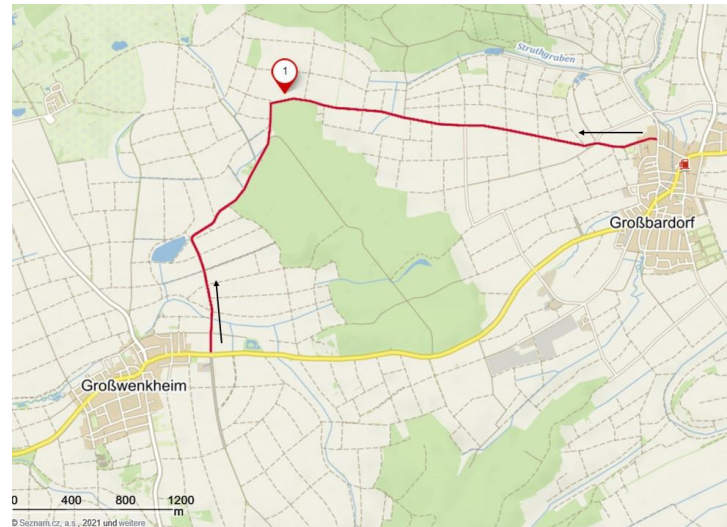

Im Rahmen des Projektes Quervernetzung Grünes Band haben die Geßner GbR und die Klöffel GbR einen Feldversuch angelegt, bei dem verschiedene Mischkulturen u. Gemenge zur Biogasnutzung als Alternative zum Mais-Solo-Anbau getestet werden.

Alle Interessierten sind am Mittwoch, den 8. September, um 17:00 Uhr im Rahmen eines Feldtages eingeladen, sich über diesen Parzellenversuch zu informieren.

Mit Hilfe des Feldversuchs soll herausgefunden werden, welche Maisalternativen für einen Anbau in unserer Region geeignet sind und zudem einen Mehrwert für die Insektenwelt bieten.

Folgende Varianten werden auf der Versuchsfläche in Großwenkheim erprobt:

- Mais mit blühenden Untersaaten
- Mais-Sonnenblume
- Mais-Ackerbohne
- Mais-Stangenbohne
- Sorghum-Gemenge
- Blühende Biogasmischung
- Mais im Soloanbau als Kontrolle

Bitte melden Sie sich zu dieser Veranstaltung bei der Agrokraft an.

Sie können den Feldversuch von Großbardorf oder Großwenkheim aus erreichen. Die Fläche liegt am Waldrand, direkt am Fahrradweg zwischen beiden Ortschaften (siehe Lagekarte).

Da die Parkmöglichkeiten vor Ort begrenzt sind möchten wir Sie bitten rechtzeitig anzureisen, da sie ggf. eine längere Strecke zu Fuß zurücklegen müssen.

Weitere Informationen zum Versuch, Fotos sowie eine detaillierte Anfahrtsbeschreibung finden Sie unter:

www.agrokraft.de/feldversuch-biodiversitaet-und-biogas/